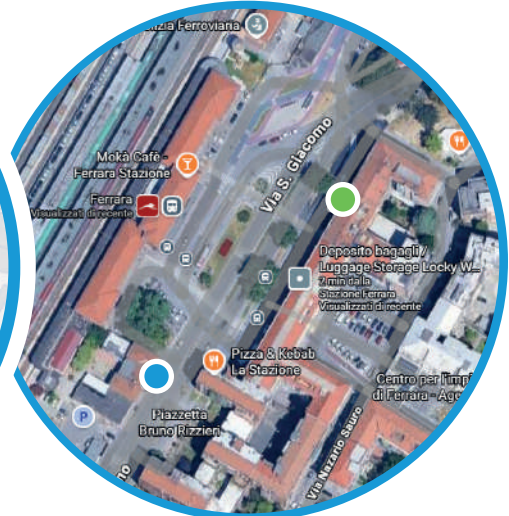

VIALE CAVOUR - CENTRO
 CAVOUR STREET - CITY CENTER

1

FERMATE DI ARRIVO A FERRARA
 ARRIVAL STOPS TO FERRARA

FERMATE DI PARTENZA PER L'AEROPORTO
 DEPARTURE STOPS TO THE AIRPORT

STAZIONE
 RAILWAY STATION

2

CENTRO COMMERCIALE
 SHOPPING CENTER