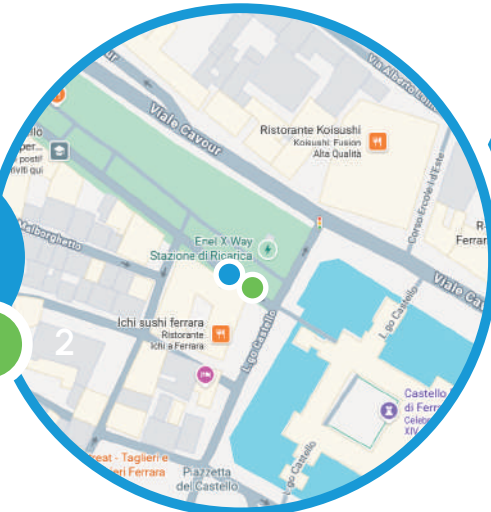

VIALE CAVOUR - CENTRO
 CAVOUR STREET - CITY CENTER

1

FERMATE DI ARRIVO A FERRARA
 ARRIVAL STOPS TO FERRARA

FERMATE DI PARTENZA PER L'AEROPORTO
 DEPARTURE STOPS TO THE AIRPORT

STAZIONE
 RAILWAY STATION

2

CENTRO COMMERCIALE
 SHOPPING CENTER