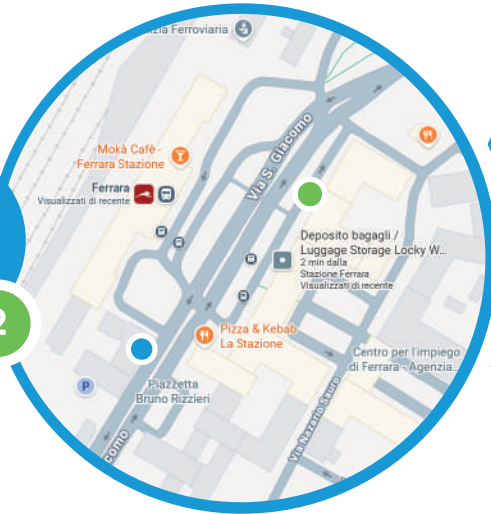

VIALE CAVOUR - CENTRO
 CAVOUR STREET - CITY CENTER

1

FERMATE DI ARRIVO A FERRARA
 ARRIVAL STOPS TO FERRARA

FERMATE DI PARTENZA PER L'AEROPORTO
 DEPARTURE STOPS TO THE AIRPORT

STAZIONE
 RAILWAY STATION

2

CENTRO COMMERCIALE
 SHOPPING CENTER